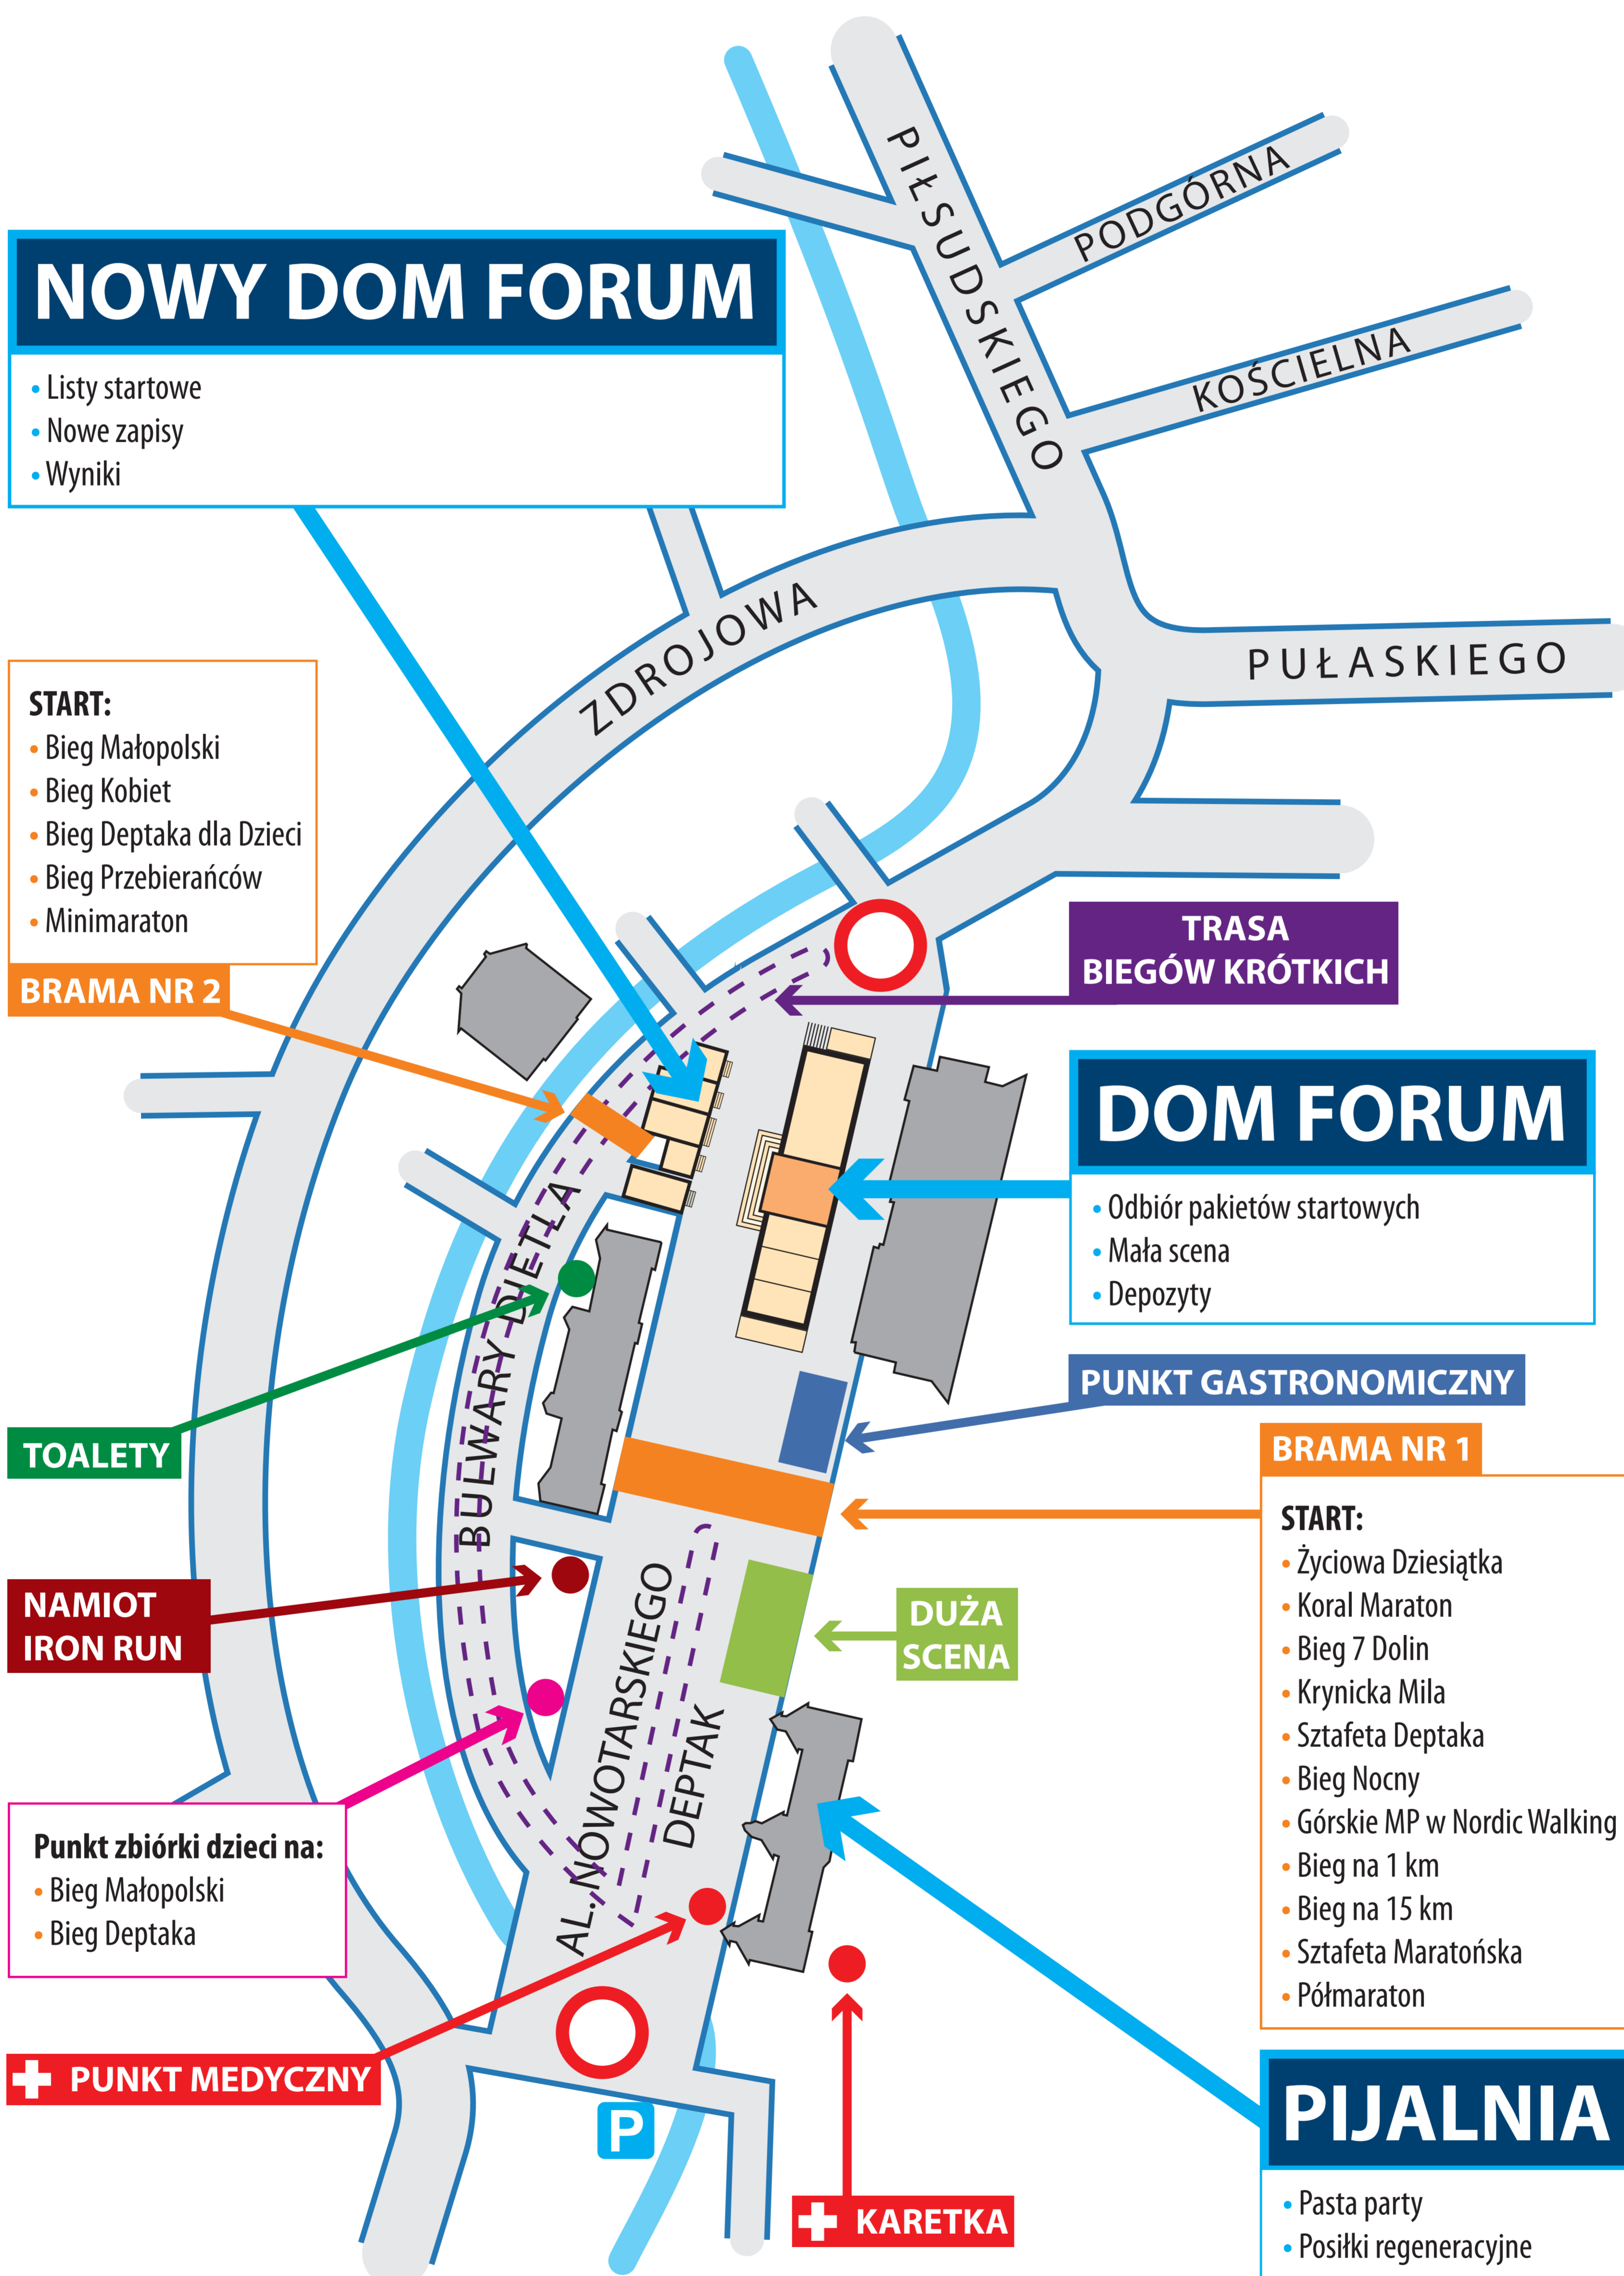

PZU FESTIWAL BIEGOWY

6

MAPA DEPTAKA I OKOLIC

Godziny otwarcia Biura Zawodów i Targów:

Piątek 13:00 - 22:00

Sobota 7:00 - 21:00

Niedziela 7:00 - 16:00

PARTNER TYTULARNY